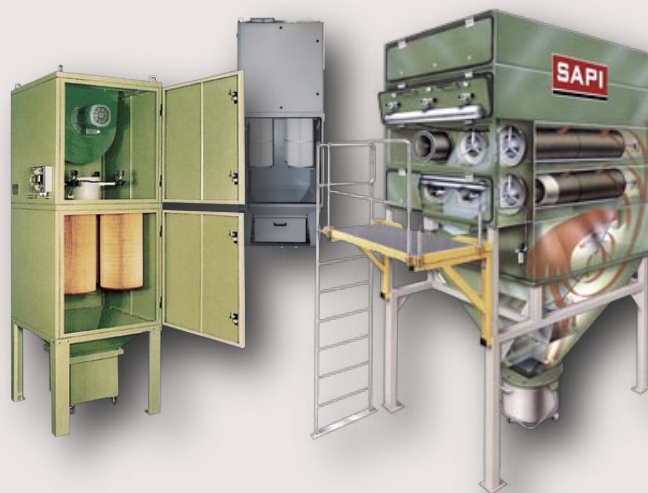

С уважением

и уверенностью в сотрудничестве,

директор:

A handwritten signature in blue ink, which appears to be 'Игорь Яровой'.

Яровой Игорь Иванович

НАПОРНЫЕ ДРОБЕСТРУЙНЫЕ АППАРАТЫ

Напорные аппараты SAPI предназначены для работы со всеми стандартными мелкозернистыми абразивами (песок, гранит, корунд, стальная и чугунная дробь, ПВХ-гранулы и др.), и обеспечивают возможность как сухой, так и влажной обработки.

АППАРАТЫ ЗАМКНУТОГО ЦИКЛА

Дробь после удара об обрабатываемую поверхность, всасывается соплом, очищается и снова подаётся в рабочую струю.

ДРОБЕСТРУЙНЫЕ НАПОЛЬНЫЕ КАБИНЫ

Дробеструйные кабины эжекторного и напорного типов, предназначены для обработки деталей различных размеров как в ручном, так и в полностью автоматическом режимах.

СИСТЕМЫ ФИЛЬТРАЦИИ ВОЗДУХА

ДРОБЕСТРУЙНЫЕ КОНТЕЙНЕРЫ

Дробеструйные контейнеры, являясь полноценной дробеструйной камерой, не требуют специальных условий согласований и монтажа. Поставляются в состоянии Plug and Play.